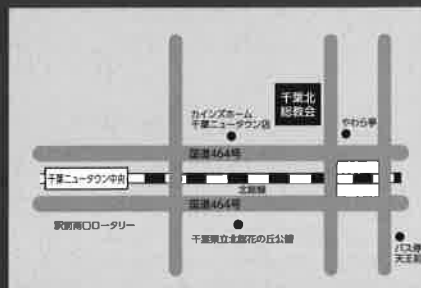

各会場へのアクセス

盛岡公演 | 岩手県公会堂 21号室

●駐車場に限りがあるため近隣の有料駐車場をご利用ください。

【アクセス】

JR盛岡駅から徒歩約30分、バス約15分
都心循環バスでんでんむしで、「県庁・市役所前」下車

千葉公演 | 日本キリスト教団 千葉北総教会

●駐車場有(無料)

【アクセス】

北総鉄道千葉ニュータウン中央駅から徒歩約21分、バス6分
JR成田線木下駅からバス約13分、「天王前」下車

紫波公演 | 紫波町情報交流館 (オガール紫波)大スタジオ

●駐車場有(無料)

【アクセス】

JR東北本線日詰駅から車で約10分
東北自動車道紫波ICから車で約15分